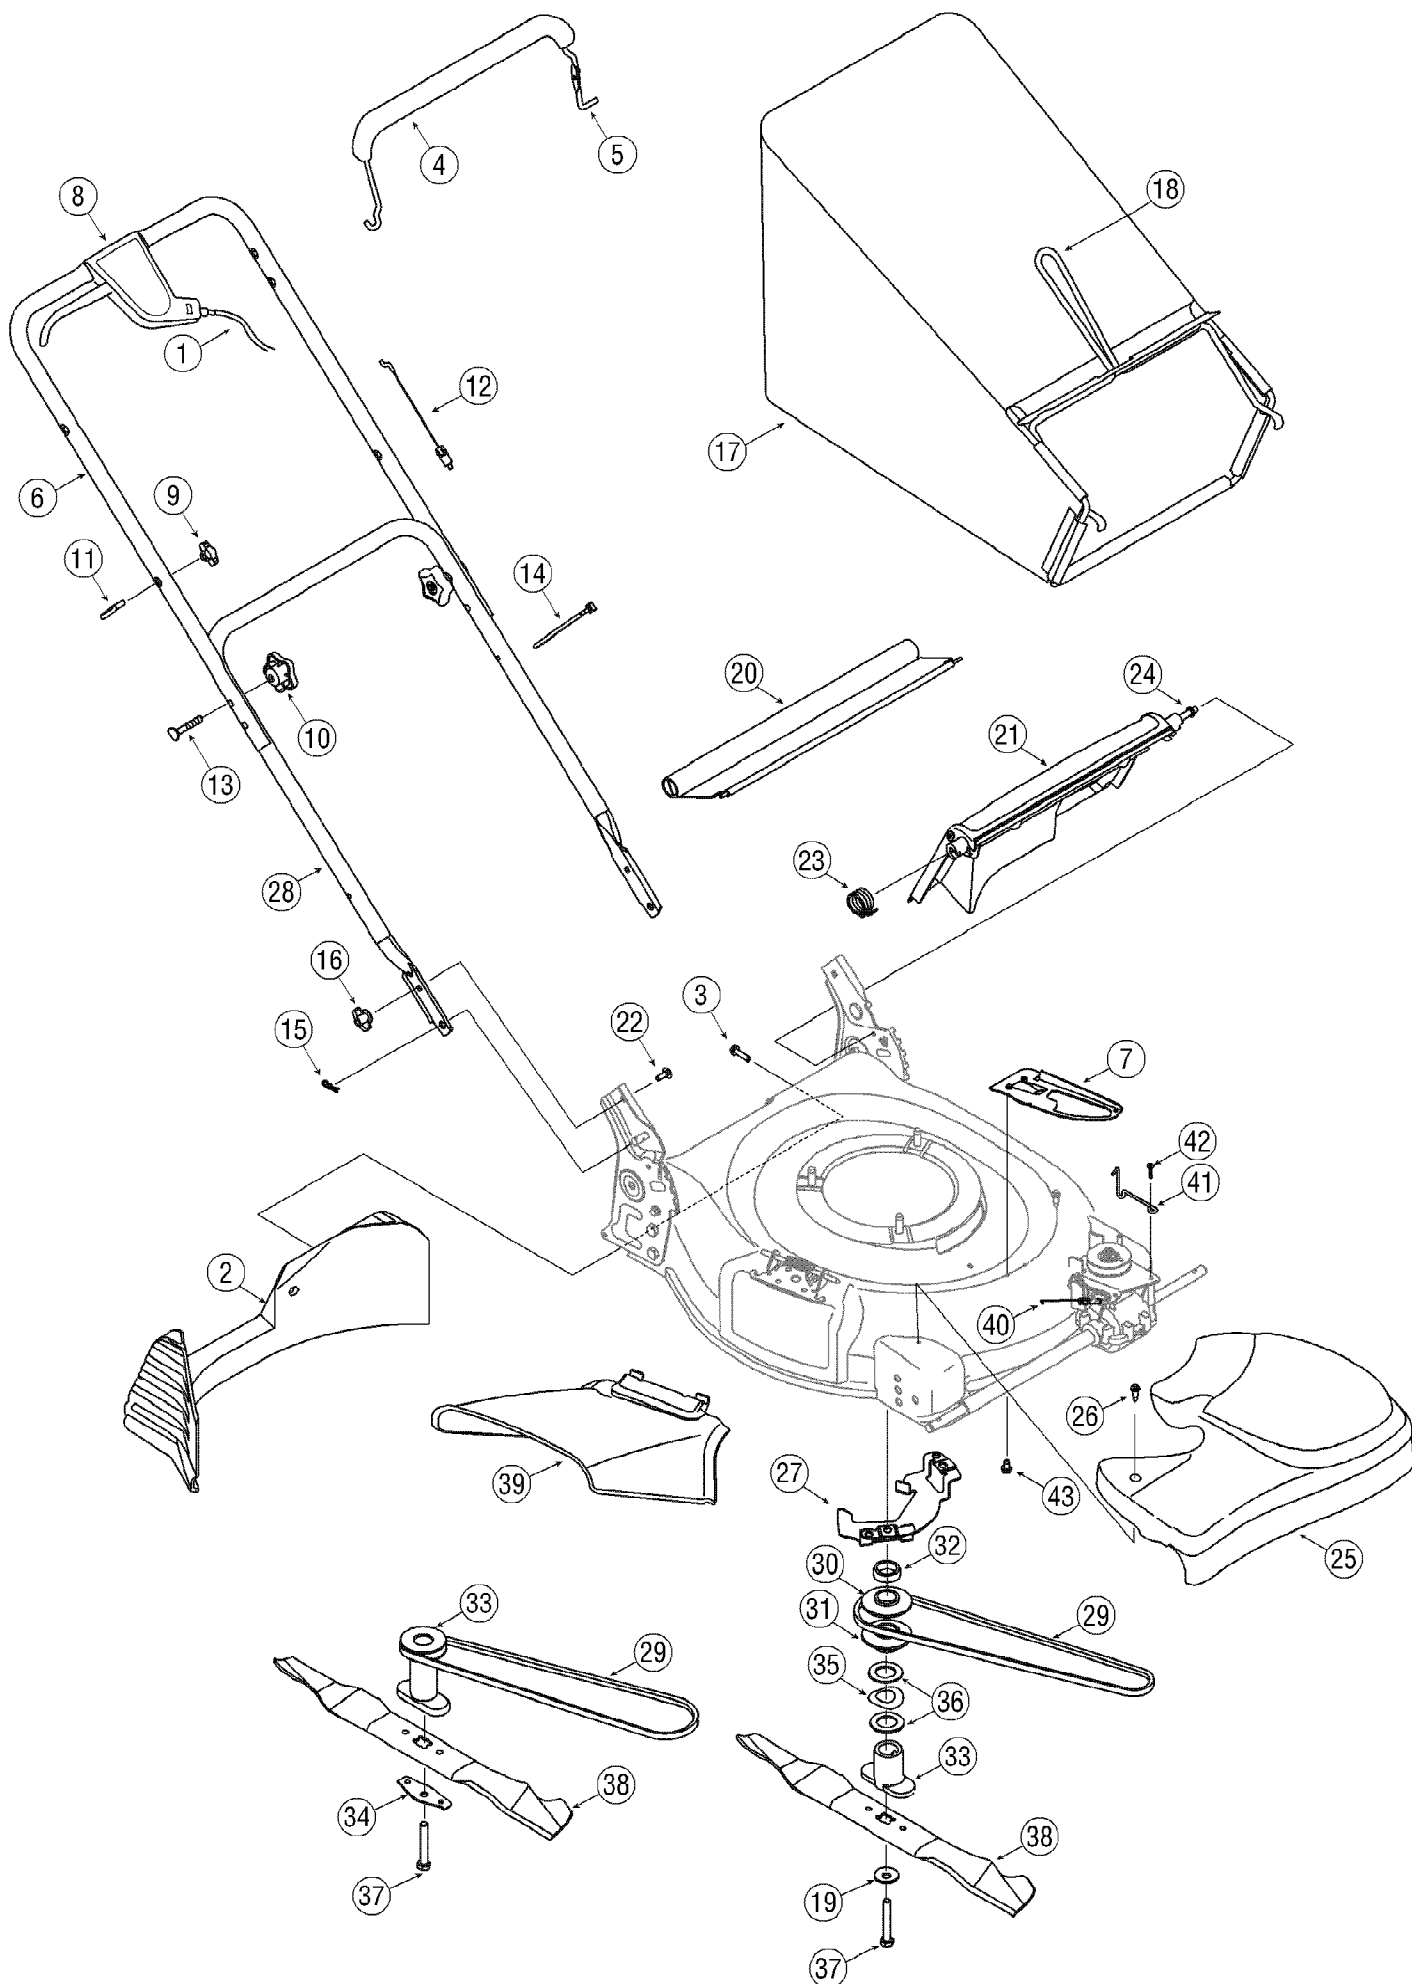

12AV569S290 (2007)
Drive & Wheels

Page 2 of 6

Ref #	Part Number	Qty	S/P/F	Description
1	750-04405	1		Slev. Spacer 1.8" Lg.
2	750-04404	1		Sleeve Spacer 9.10" Lg.
3	710-0654A	1	/P	Self-Tapping Sems Screw
4	787-01278	1	/P	21" Deck 3 in 1 SP
5	710-0599	1	/P	TT Screw 1/4-20 x 0.5
6	736-0270	1	/P	Bell Washer
7	687-02055	1	S	Hinged Mulch Plug Assembly
8	17032A	1	/P	Chute Deflector Adapter
9	732-1014	1		Torsion Spring
10	747-0710	1	S	Hinge Pin
11	618-04377A	1	S	Transmission Assembly
12	687-02193	1	S	Height Adj. Assembly - LH
	687-02194	1	S	Height Adj. Assembly - RH
13	787-01298	1	S	Front Height Adj. Plate - RH
	787-01299	1		Front Height Adj. Plate - LH
14	687-02044	1	S	Pivot Plate Assembly
15	732-0706	1		Front Lever - RH
	732-0707	1		Front Lever - LH
16	782-5002B	1	/P	Front Baffle
17	712-04065	1	/P	Flange Lock Nut, 3/8-16
18	734-2042	1	S	Front Wheel, 8 x 2.125, Zag
	634-0190	1		Front Wheel, 8 x 1.8, Bar
19	734-04093	1		Rear Wheel, 12 x 2.125, Zag
	734-04082	1	/P	Rear Wheel, 12 x 1.8, Bar
20	710-04531	1		Screw 1/4-20 x .390
21	717-1762	1		Gear 14T RH FWD RH
	717-1761	1		Gear 14T LH FWD LH
22	715-0221	1	S	Dowel Pin
23	782-7551A	1	/P	Wheel Dust Cap
24	716-0102	1	S	Snap Ring
25	736-0474	1		Flat Washer
26	710-0216	1	/P	Hex Screw, 3/8-16 x.75
27	736-0447	1	S	Wave Washer
28	682-0015	1	S	Bearing Assembly
29	720-0426	1	/P	Adjustment Knob
30	710-1652	1	/P	TT Scr. w/Washer 1/4-20 x.625
31	738-0507B	1	S	Shoulder Scr.500 Dia. x.434
32	687-02039A	1	S	Pivot Arm Assembly - RH
	687-02040A	1	S	Pivot Arm Assembly - LH
33	732-0866	1		Rear Spring Lever
34	720-0312	1		Foam Grip
35	687-02280	1	S	Handle Bracket Assembly - LH
	687-02279	1	S	Handle Bracket Assembly - RH
36	731-0981A	1	S/F	Hub Cap
37	736-0182	1	/P/F	Washer, Sprg, .500 x 1.00 x .022